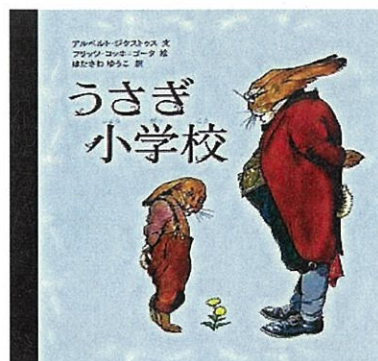

『うさぎ小学校』

しょうがっこう アルベルト・ジクストウス ぶん フリッツ・コッホ=ゴータ え
しょうがっこう アルベルト・ジクストウス 文 フリッツ・コッホ=ゴータ 絵

はたさわゆうこ やく とくましよてん
はたさわゆうこ 訳 (徳間書店)

☆うさぎのきょうたいは きょうから学校がたのしみです。

しょしばんごう:004438410