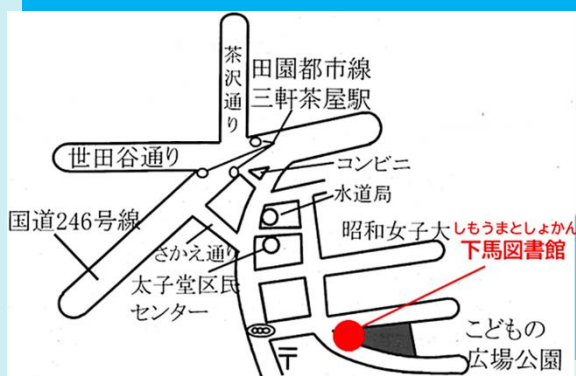

親子で楽しむ

下馬図書館探検ツアー

下馬図書館の裏側を
探検しよう

2024

8/27

(火)

開かない秘密の扉の向こうには何があるかな？
地下室にもぐったり 屋上に出てみよう
館内スタンプラリーもするよ！

午後4時～5時

参加費
無料

申込開始日

7/13(土)

申込方法

カウンター
または電話

対象

小学生と
その保護者

定員

先着5組

場所

下馬図書館

@SETAGAYA_SHIMOUMA_LIB

インスタも
チェックしてね！

▶ 申込・問い合わせ先 下馬図書館 TEL03-3418-6531