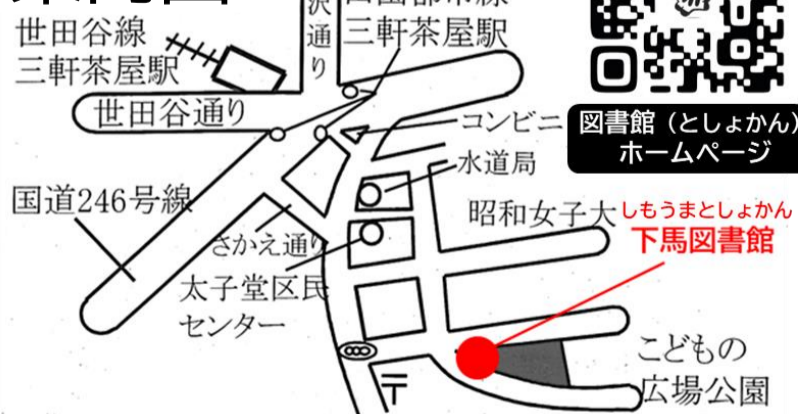

保護者の方へ
受付 午前 10時30分から
開始 午前 11時 ▶ 12時
定員 3組 (抽選) ※親子でご参加ください。
申込 7/1-7/10 午後 7時まで
申込先 下馬図書館の窓口まで。
または、電話かFAX。
TEL : 03-3418-6531
FAX : 03-3424-0076

対象 小学3~6年生
区内在住、在学者に限ります。
※世田谷区立電子書籍サービスを利用するため

持物 パソコンまたはタブレット端末
当選した方のみご連絡いたします。
キャンセルがあり次第、
繰り上げでご連絡する場合があります。

注意

事前に図書館カード
を作成してください。
お子様だけで登録する
場合は、必要事項
がすべて記入できる
ことが条件となります。
※図書館ホームページにロ
グインするため。

かいじょうデータ

【会場DETA】
せたがやくりつしもうまとしょかん
世田谷区立下馬図書館
じゅうしょ せたがやくしもうま
住所|世田谷区下馬2-32-1
でんわ
電話|03-3418-6531
じかん ごぜん9じ ごご7じ
時間|午前9時から午後7時
(12/28 9:00▶17:00)
きゅうかん まいつきだい2もくようび
休館|毎月第2木曜日ほか

あんないず
案内図