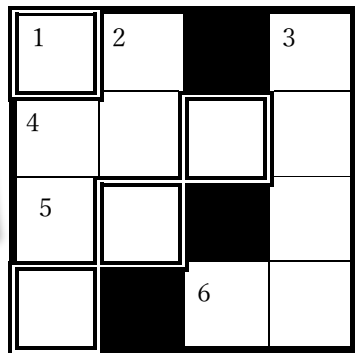

暑中見舞いを書いてみよう！

★暑中見舞いってなに？

暑中見舞いとは、“相手の健康を気づかい、無事に過ごしてほしい”という思いをこめて夏に送るお手紙のことです。暦の上では、小暑(7月7日ごろ)から立秋の前日(8月7日ごろ)までに送るのが一般的です。今年の夏は友だちや遠くに住む親戚に暑中見舞いを書いてみませんか？

★自由なアイデアで

素敵な手紙をおくろう！

牛乳パックからはがきが作れるって本当かな？

うちわ型にしたり、飛び出るしかけを作ったり、形を工夫してみよう。

夏ならではの食べ物や景色を描いてみよう。

折り紙を折ったり切ったりして貼ってみよう。

素敵な柄の切手を選んでみよう。

★手紙を書くときに役立つ本

おもしろい！楽しい！うれしい！手紙②
春夏秋冬・12か月手紙を楽しもう！
スギヤマカナヨ 著
借成社

かんたん！たのしい！手作り手紙
季節の絵手紙
寺西恵里子 作
汐文社

きちんと伝わる手紙の書きかた3
季節と行事の手紙
手紙の書きかた研究会 編
汐文社

【たてのカギ】